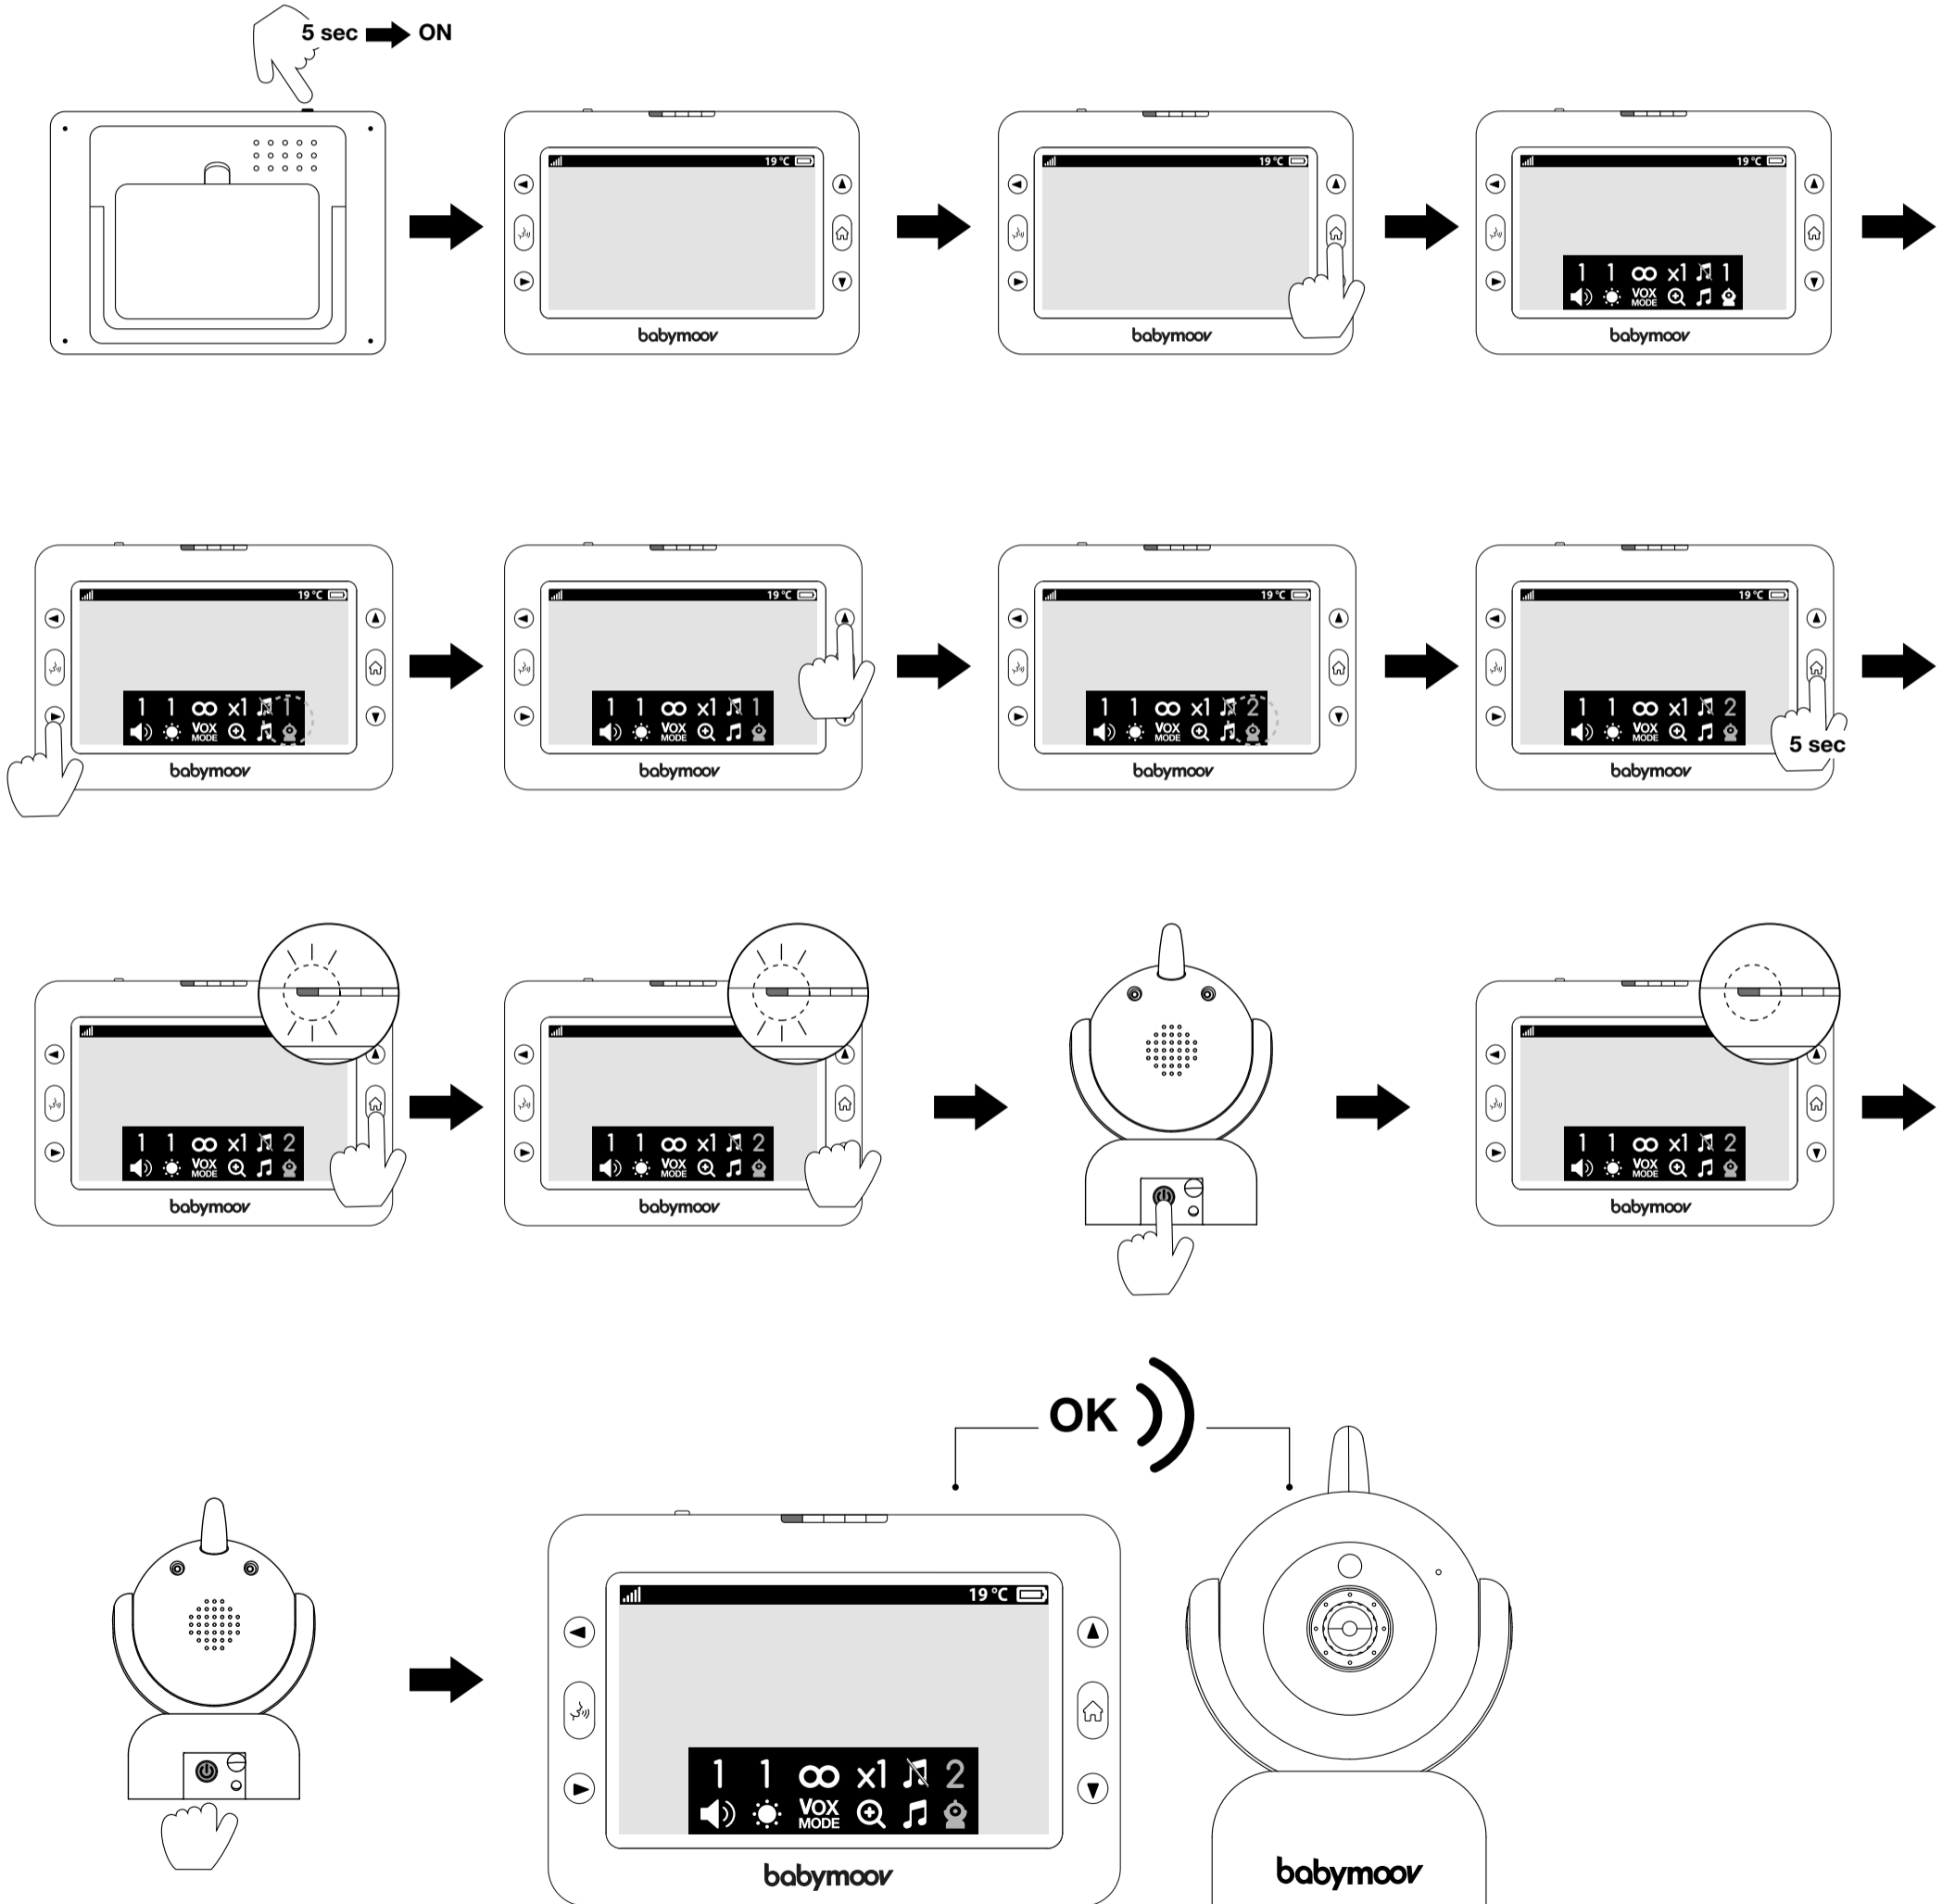

Réf. : A014427

Caméra additionnelle YOO Master 3.5" • Notice d'utilisation  
 Additional camera YOO Master 3.5" • Instructions for use  
 Zusatzkamera YOO Master 3.5" • Benutzungsanleitung  
 Extra camera YOO Master 3.5" • Gebruikshandleiding  
 Cámara adicional YOO Master 3.5" • Instrucciones de uso  
 Camera aggiuntiva YOO Master 3.5" • Istruzioni per l'uso  
 Câmera adicional YOO Master 3.5" • Instruções de uso  
 Přídavná kamera YOO Master 3.5" • Návod k použití  
 YOO Master 3.5" kiegészítő kamera • Használati utasítás  
 Dodatkowa kamera YOO Master 3.5" • Instrukcja użytkowania  
 Dodatna kamera YOO Master 3.5" • Upute za uporabu  
 كاميرا إضافية YOO MASTER 3.5" • دليل المستخدم

APPARAGE - PAIRING - KOPPLUNG - PAIRING - VINCULACION - ABBINAMENTO - EMPARELHAMENTO - KONEXE - PÁROSÍTÁS - ŁĄCZENIE W PARY - UPARIVANJE - المزامنة

Réf. : A014428

Caméra additionnelle YOO Master Plus 5" • Notice d'utilisation  
 Additional camera YOO Master Plus 5" • Instructions for use  
 Zusatzkamera YOO Master Plus 5" • Benutzungsanleitung  
 Extra camera YOO Master Plus 5" • Gebruikshandleiding  
 Cámara adicional YOO Master Plus 5" • Instrucciones de uso  
 Camera aggiuntiva YOO Master Plus 5" • Istruzioni per l'uso  
 Câmera adicional YOO Master Plus 5" • Instruções de uso  
 Pridavná kamera YOO Master Plus 5" • Návod k použití  
 YOO Master Plus 5" Plus kiegészítő kamera • Használati utasítás  
 Dodatkowa kamera YOO Master Plus 5" • Instrukcja użytkowania  
 Dodatna kamera YOO Master Plus 5" • Upute za uporabu  
 كاميرا إضافية YOO Master Plus 5" • دليل المستخدم

APPAIRAGE - PAIRING - KOPPLUNG - PAIRING - VINCULACION - ABBINAMENTO - EMPARELHAMENTO - KONEXE - PÁROSÍTÁS - ŁĄCZENIE W PARY - UPARIVANJE - المزامنة

A014427-Manual-Artwork-01

Illustrations et photographies non contractuelles