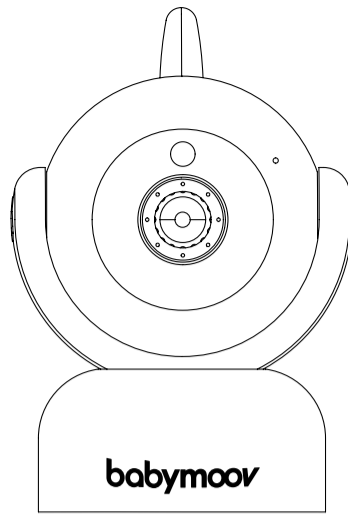

Réf. : A014427

Caméra additionnelle YOO Master 3.5" • Notice d'utilisation  
 Additional camera YOO Master 3.5" • Instructions for use  
 Zusatzkamera YOO Master 3.5" • Benutzungsanleitung  
 Extra camera YOO Master 3.5" • Gebruikshandleiding  
 Cámara adicional YOO Master 3.5" • Instrucciones de uso  
 Camera aggiuntiva YOO Master 3.5" • Istruzioni per l'uso  
 Câmera adicional YOO Master 3.5" • Instruções de uso  
 Přídavná kamera YOO Master 3.5" • Návod k použití  
 YOO Master 3.5" kiegészítő kamera • Használati utasítás  
 Dodatkowa kamera YOO Master 3.5" • Instrukcja użytkowania  
 Dodatna kamera YOO Master 3.5" • Upute za uporabu  
 كاميرا إضافية YOO MASTER 3.5" • دليل المستخدم

APPARAGE - PAIRING - KOPPLUNG - PAIRING - VINCULACION - ABBINAMENTO - EMPARELHAMENTO - KONEXE - PÁROSÍTÁS - ŁĄCZENIE W PARY - UPARIVANJE - المزامنة

Réf. : A014428

Caméra additionnelle YOO Master Plus 5" • Notice d'utilisation  
 Additional camera YOO Master Plus 5" • Instructions for use  
 Zusatzkamera YOO Master Plus 5" • Benutzungsanleitung  
 Extra camera YOO Master Plus 5" • Gebruikshandleiding  
 Cámara adicional YOO Master Plus 5" • Instrucciones de uso  
 Camera aggiuntiva YOO Master Plus 5" • Istruzioni per l'uso  
 Câmera adicional YOO Master Plus 5" • Instruções de uso  
 Pridavná kamera YOO Master Plus 5" • Návod k použití  
 YOO Master Plus 5" Plus kiegészítő kamera • Használati utasítás  
 Dodatkowa kamera YOO Master Plus 5" • Instrukcja użytkowania  
 Dodatna kamera YOO Master Plus 5" • Upute za uporabu  
 كاميرا إضافية YOO Master Plus 5" • دليل المستخدم