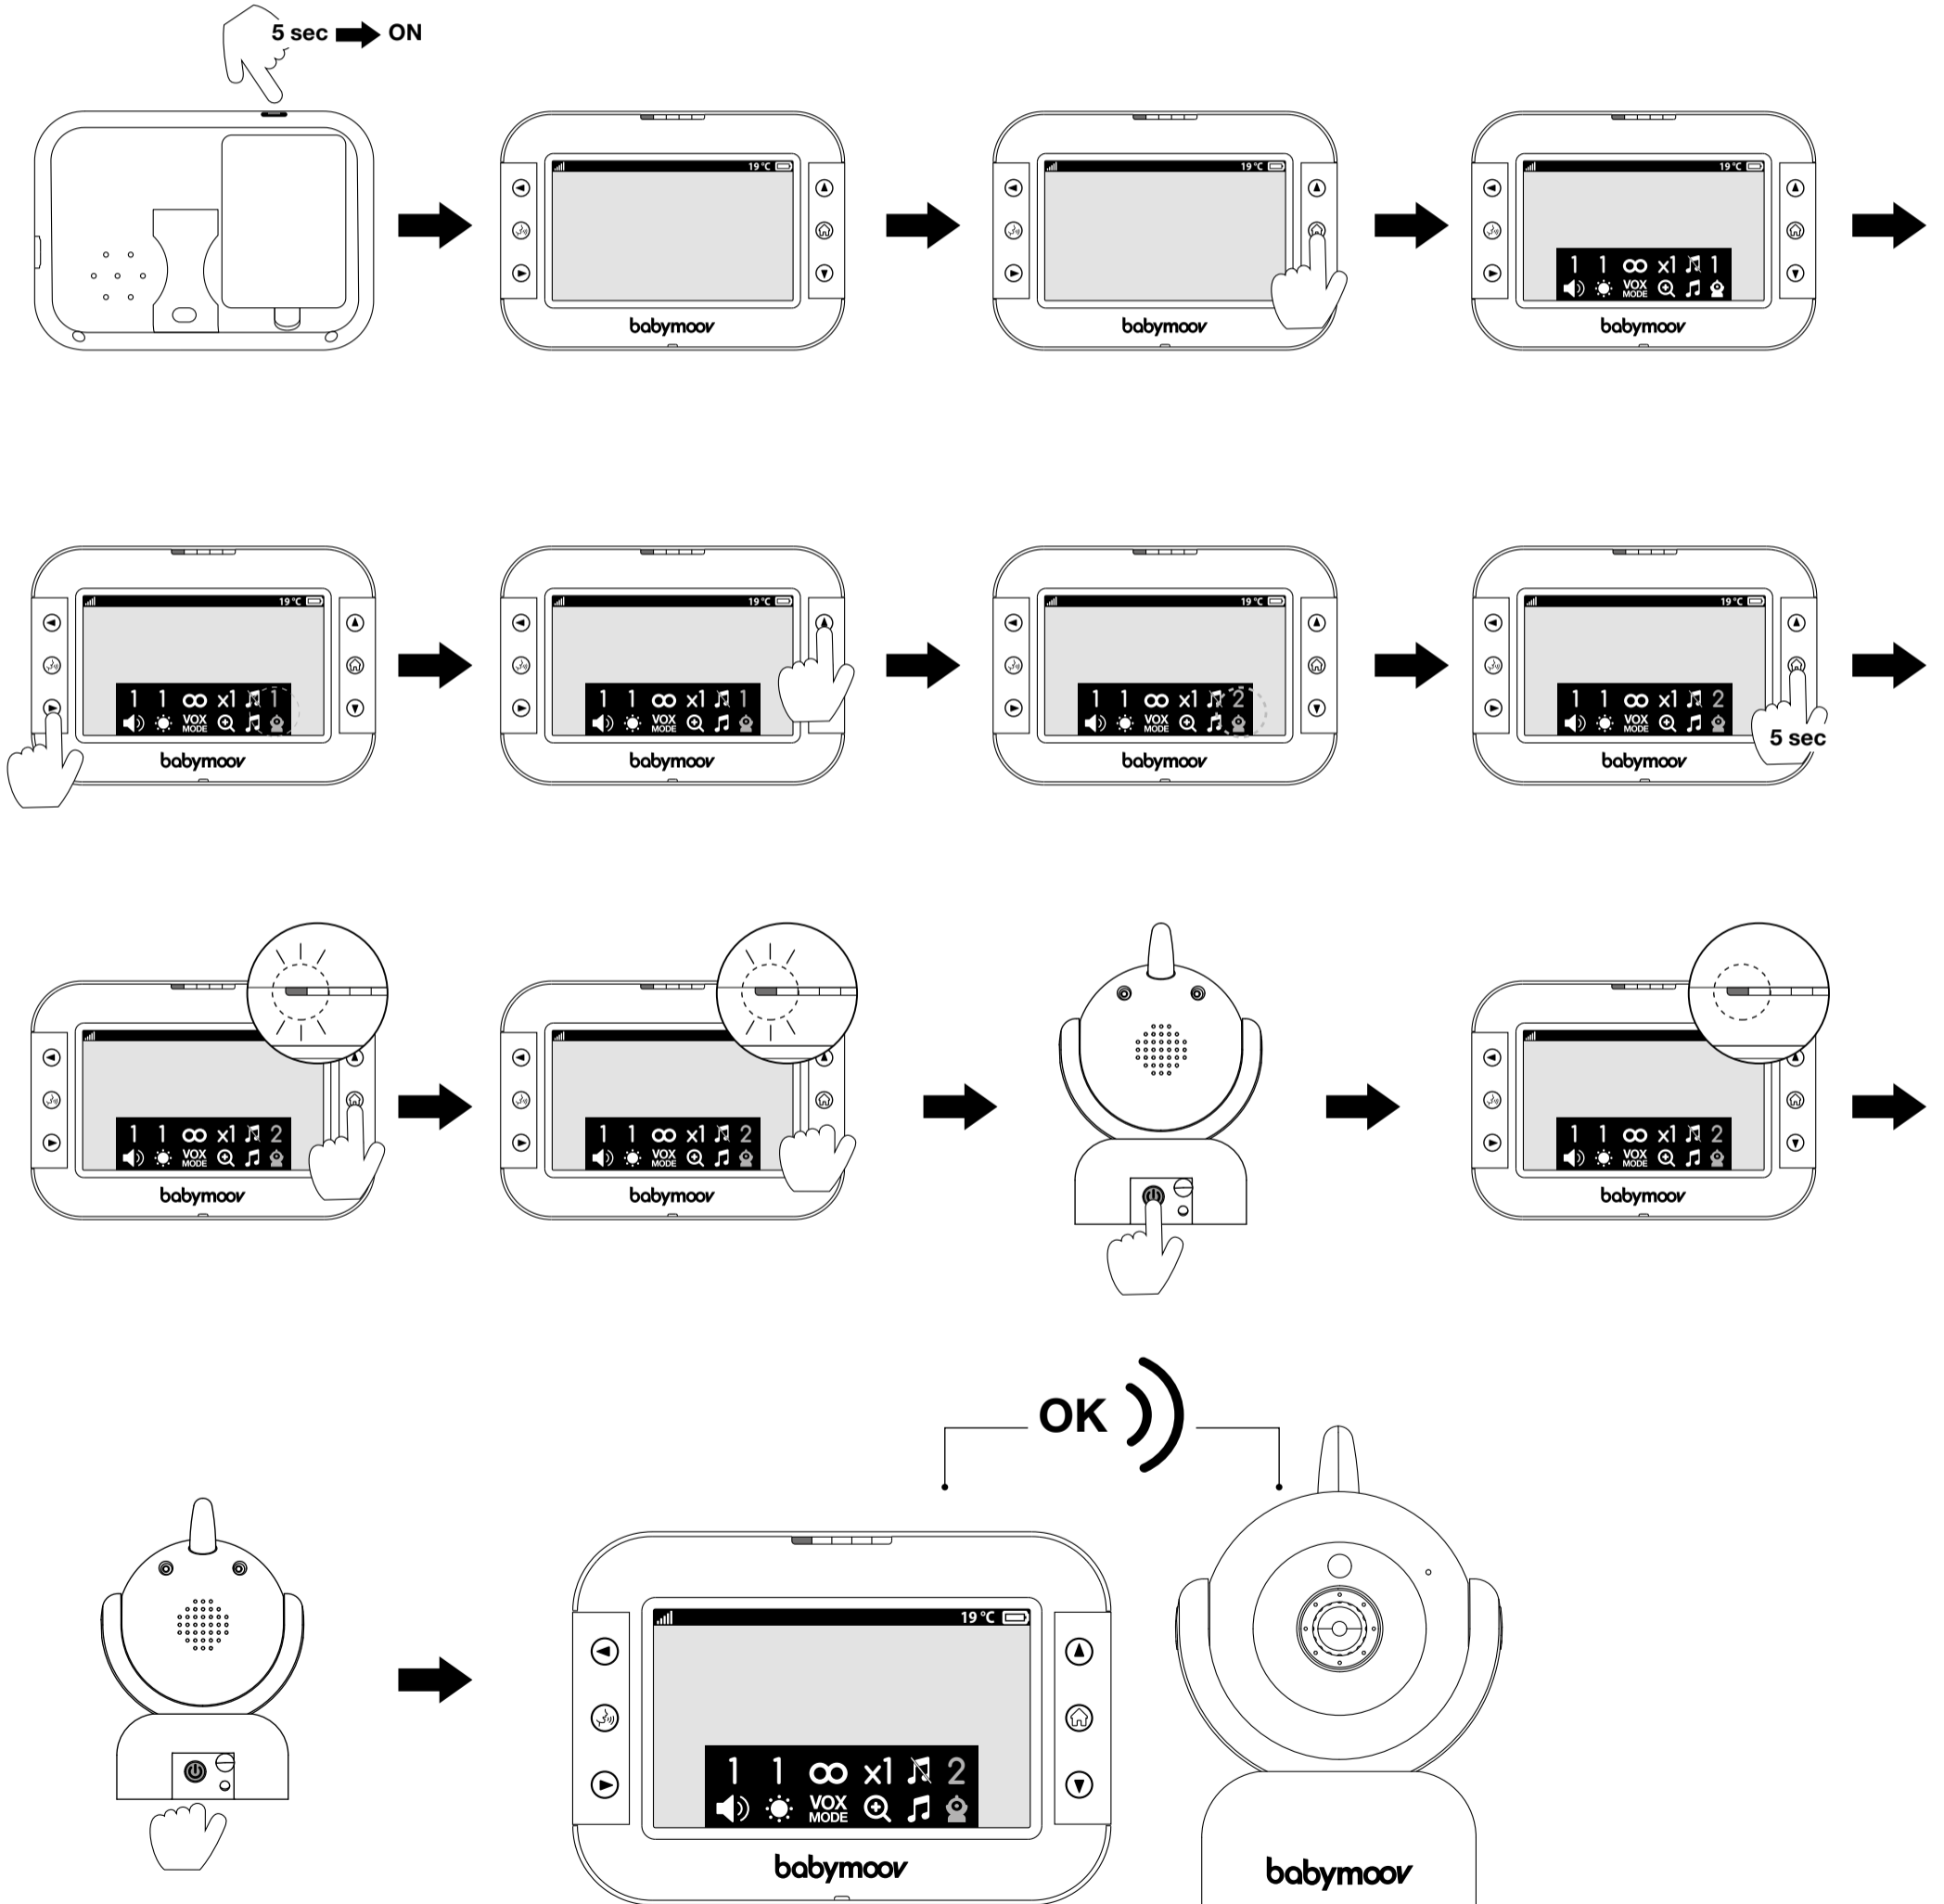

Réf. : A014427

Caméra additionnelle YOO Master 3.5" • Notice d'utilisation  
 Additional camera YOO Master 3.5" • Instructions for use  
 Zusatzkamera YOO Master 3.5" • Benutzungsanleitung  
 Extra camera YOO Master 3.5" • Gebruikshandleiding  
 Cámara adicional YOO Master 3.5" • Instrucciones de uso  
 Camera aggiuntiva YOO Master 3.5" • Istruzioni per l'uso  
 Câmera adicional YOO Master 3.5" • Instruções de uso  
 Přídavná kamera YOO Master 3.5" • Návod k použití  
 YOO Master 3.5" kiegészítő kamera • Használati utasítás  
 Dodatkowa kamera YOO Master 3.5" • Instrukcja użytkowania  
 Dodatna kamera YOO Master 3.5" • Upute za uporabu  
 كاميرا إضافية YOO MASTER 3.5" • دليل المستخدم

APPARAGE - PAIRING - KOPPLUNG - PAIRING - VINCULACION - ABBINAMENTO - EMPARELHAMENTO - KONEXE - PÁROSÍTÁS - ŁĄCZENIE W PARY - UPARIVANJE - المزامنة

Réf. : A014428

Caméra additionnelle YOO Master Plus 5" • Notice d'utilisation  
 Additional camera YOO Master Plus 5" • Instructions for use  
 Zusatzkamera YOO Master Plus 5" • Benutzungsanleitung  
 Extra camera YOO Master Plus 5" • Gebruikshandleiding  
 Cámara adicional YOO Master Plus 5" • Instrucciones de uso  
 Camera aggiuntiva YOO Master Plus 5" • Istruzioni per l'uso  
 Câmera adicional YOO Master Plus 5" • Instruções de uso  
 Pridavná kamera YOO Master Plus 5" • Návod k použití  
 YOO Master Plus 5" Plus kiegészítő kamera • Használati utasítás  
 Dodatkowa kamera YOO Master Plus 5" • Instrukcja użytkowania  
 Dodatna kamera YOO Master Plus 5" • Upute za uporabu  
 كاميرا إضافية YOO Master Plus 5" • دليل المستخدم

APPAIRAGE - PAIRING - KOPPLUNG - PAIRING - VINCULACION - ABBINAMENTO - EMPARELHAMENTO - KONEXE - PÁROSÍTÁS - ŁĄCZENIE W PARY - UPARIVANJE - المزامنة

A014427-Manual-Artwork-01

Illustrations et photographies non contractuelles