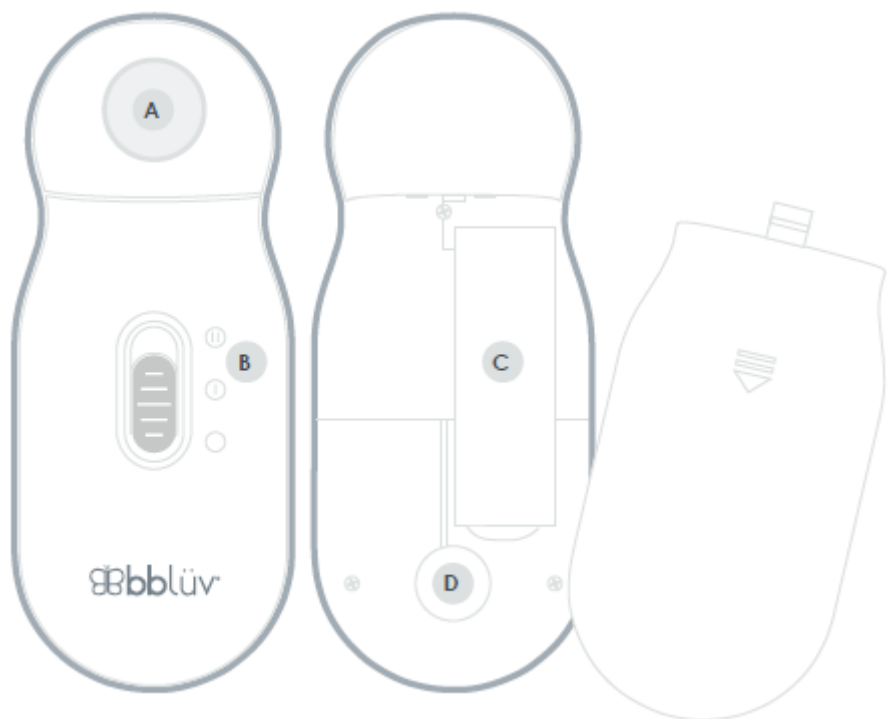

BBblüv®

Trimö

ELEKTRICKÝ PILNÍK NA NEHTY

Před použitím si pečlivě přečtěte návod k použití.

Distributor pro ČR a SR: Andys Czech s.r.o., Márova 2805/6, 155 00 Praha,
www.andys.cz

A pilovací kotouč

B přepínač

C baterie

D úložný prostor na náhradní kotouč

Použití

1 Před zapnutím přístroje Trimö vložte do přihrádky na baterie (C) v zadní části jednu baterii AA.

2 Pomocí průvodce na zadní straně pouzdra zvolte vhodný pilovací kotouč pro věk dítěte.

3 Při vkládání pilovacího kotouče, ho pevně zatlačte, aby byl pevně usazen.

4 Trimö zapnete posunutím přepínače nahoru na požadovanou rychlost.

5 Dobře uchopte prsty dítěte, aniž byste je drželi příliš pevně, a jemně přiložte pilovací kotouč na špičku nehtu dítěte. Dbejte na to, abyste vždy pilovali jen malé části nehtu najednou, aby nedocházelo k přehřívání způsobenému třením.