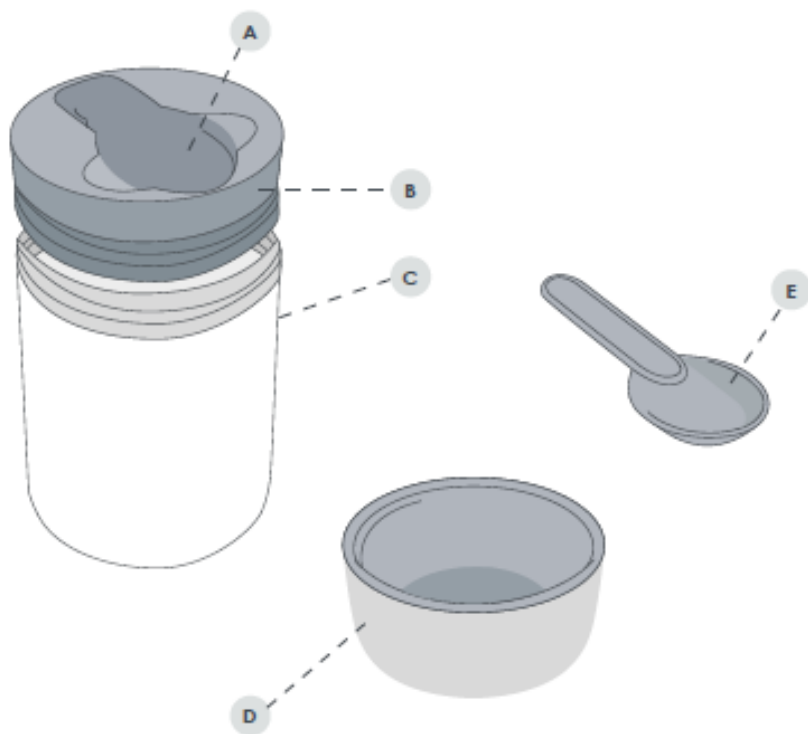

Foöd

Tepelně izolovaná nádoba na potraviny s miskou a lžící

Před použitím si pečlivě přečtěte návod k použití.

A – Úložný slot na lžici

B – Izotermický uzávěr

C – Izotermická nádoba

D – Víko

E – Skládací lžička

JAK POUŽÍVAT FOÖD

1. Otočením proti směru hodinových ručiček sejměte víko D.
2. Odstraňte izotermický uzávěr B umístěný pod víkem D.
3. Naplňte nádobu C horkou/studenou vodou a nasadte uzávěr B.
4. Nechte výrobek stát 10 minut, aby dosáhl požadované teploty, a poté vodu vylijte.
5. Vložte jídlo nebo nápoj do nádoby C a nasadte zpět víčko B, aby se nádoba uzavřela a optimalizovala se izolace.
6. Nasadte horní víko D a otočením ve směru hodinových ručiček jej zajistěte.