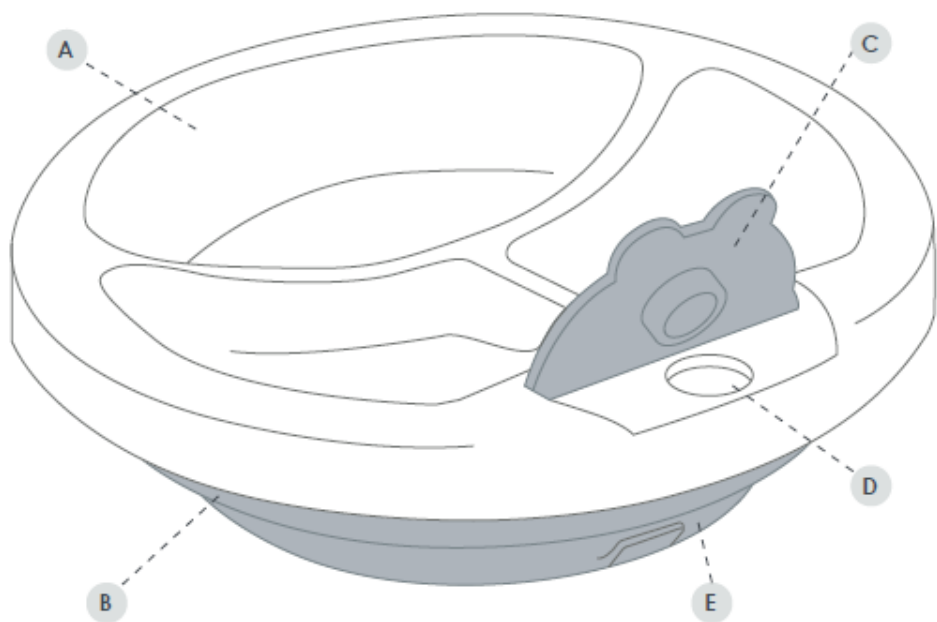

A – talíř

B – nádržka na vodu

C – víko nádržky na vodu

D – otvor nádržky na vodu

E – odnímatelná přísavka